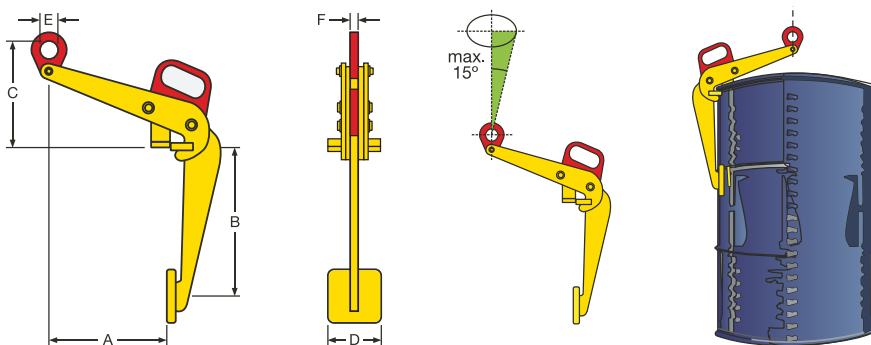

Faßklemmen

TVK/TVKH

- Sonderklemme, die zum Heben und Transportieren von Metallfäbern Anwendung findet.
- Anwendung einzeln oder paarweise.
- Die Klemme ist mit einem Sicherheitsmechanismus ausgerüstet, der einen sicheren Transport von Fäbern garantiert.

Art. nr.	Typ	Tragfähigkeit (kg)	Greifbereich	Abmessungen in mm					Gewicht (kg)
				A	B	C	D	E	
828000	TVK	500	0 - 17	129	12	96	15	28	1,6

TVKH

- Dieser Faßgreifer eignet sich zum Transport, Heben und Senken senkrecht stehender Fäber. Der Einsatz der Faßgreifer sollte vorzugsweise nur mit geschlossenen Fäbern erfolgen.

Art. nr.	Typ	Tragfähigkeit (kg)	Abmessungen in mm						Gewicht (kg)
			A	B	C	D	E	F	
828100	TVKH	600	300	375	290	80	50	12	7