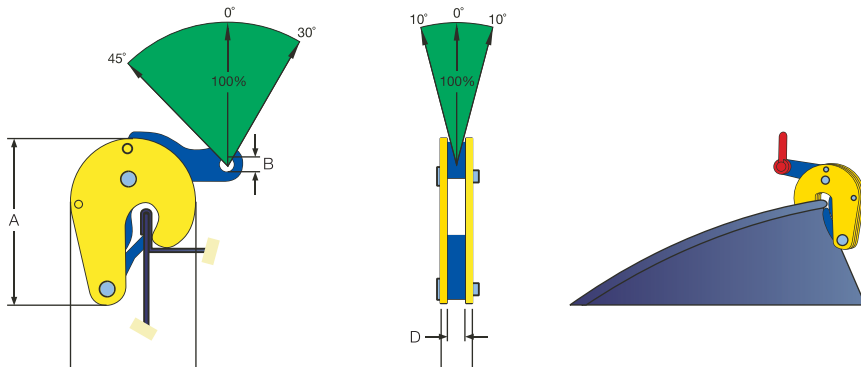

Faßklemmen

TVK/TVKH

- Sonderklemme, die zum Heben und Transportieren von Metallfäbern Anwendung findet.
- Anwendung einzeln oder paarweise.
- Die Klemme ist mit einem Sicherheitsmechanismus ausgerüstet, der einen sicheren Transport von Fäbern garantiert.

Art. nr.	Typ	Tragfähigkeit (kg)	Greifbereich	Abmessungen in mm					Gewicht (kg)
				A	B	C	D	E	
828000	TVK	500	0 - 17	129	12	96	15	28	1,6

TVKH

- Dieser Faßgreifer eignet sich zum Transport, Heben und Senken senkrecht stehender Fäber. Der Einsatz der Faßgreifer sollte vorzugsweise nur mit geschlossenen Fäbern erfolgen.

Art. nr.	Typ	Tragfähigkeit (kg)	Abmessungen in mm						Gewicht (kg)
			A	B	C	D	E	F	
828100	TVKH	600	300	375	290	80	50	12	7